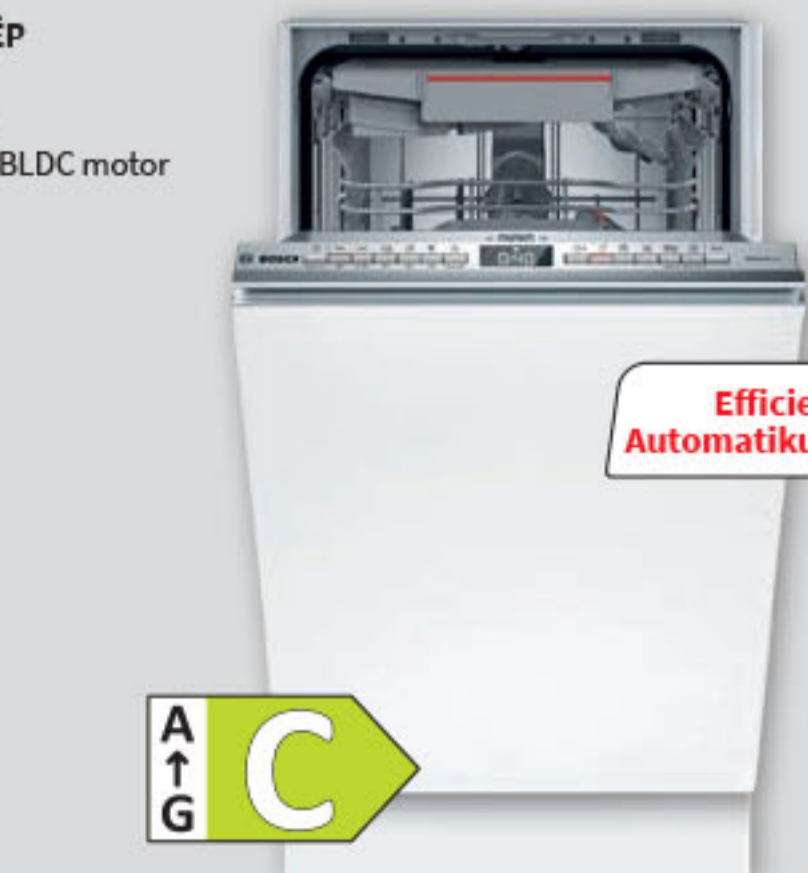

EfficientDry - Automatikus ajtónyitás

377/126 liter nettó kapacitás