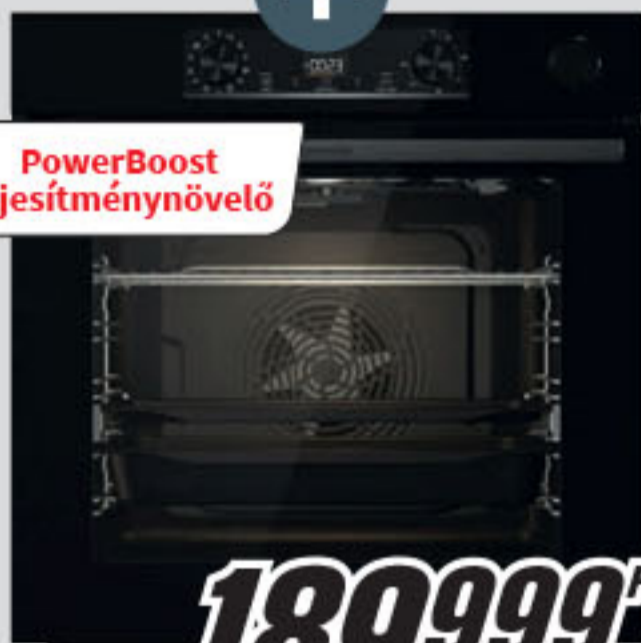

PowerBoost teljesítménynövelő