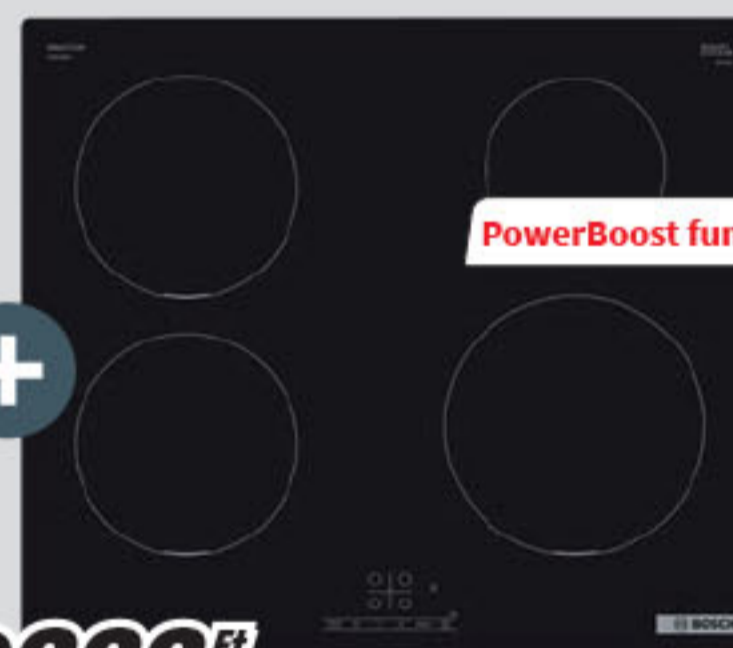

Indukciós főzőlap 71 l sütőtér **A+**

Kihúzható sütősín

AirFry funkció tálcával

**BETTER WAY**

PowerBoost funkció

**309999<sup>Ft</sup>**  
/készlet

**AirFry**

Az AirFry nem véletlenül napjaink egyik legnépszerűbb konyhai technológiája: a legfinomabbroppanós fogások egészségesen, szinte olaj nélkül készíthetők el a forró levegős sütéssel, ami immár a Bosch sütőválasztékának nagy részében megtalálható. És egy AirFry funkciós sütőben sokkal több hely van a klasszikus AirFryer-eknél!