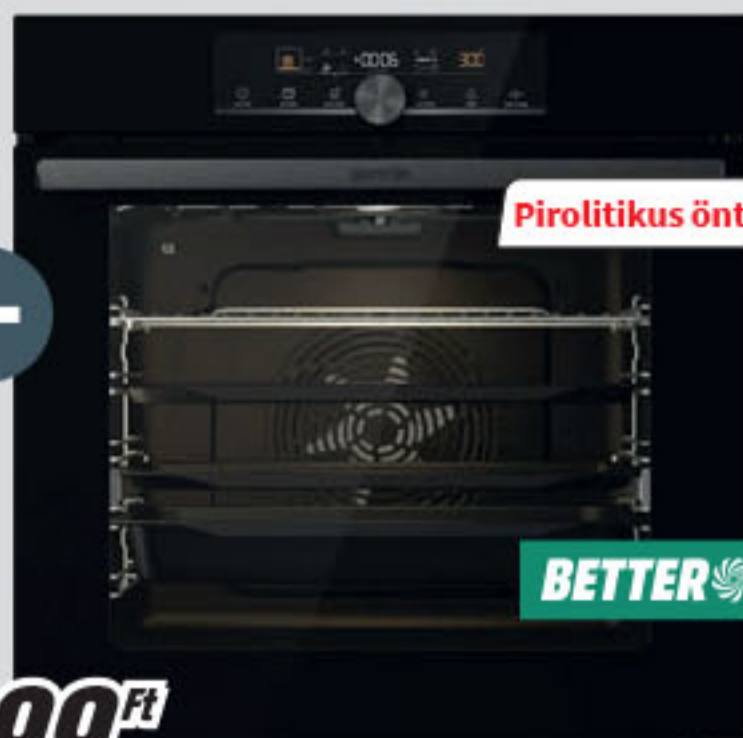

gorenje

GORENJE GI621FMC INDUKCIÓS FŐZŐLAP + BPS6747A06BG BEÉPÍTHETŐ SÜTŐ

Főzőlap:

- PowerBoost funkció
- érintőképernyős kezelőfelület
- BridgeZone - 2 összevonható főzőzóna
- maradékhő-kijelzés

Sütő:

- 22 előre programozott sütési mód: hal, kenyér, stb.
- kihúzható sütősín két szinten
- ExtraSteam hozzáadott gőzfunkció
- 12 funkció: AirFry, FrozenBake, Pizza, stb.
- GentleClose / GentleOpen – lassú ajtónyitás és záródás
- húsmaghőmérő
- fekete üveg kezelőfelület

Cikkszám: 1470544, 1373202

BigZone
23 cm zóna

Pirolitikus öntisztítás

BETTER WAY

249999^{Ft}
/készlet

GORENJE GW641EX GÁZFŐZŐLAP + BO6735E05X BEÉPÍTHETŐ SÜTŐ

Főzőlap:

- elektromos szikragyújtás
- öntöttvas edénytartórács

Sütő:

- 10 funkció: Pizza, GentleBake, AutoBake, stb.
- gyors felfűtés
- süllyesztett tekerőgombok + érintőkijelző
- AquaClean öntisztítás
- teleszkópos sütősín

Cikkszám: 1337578, 1373196